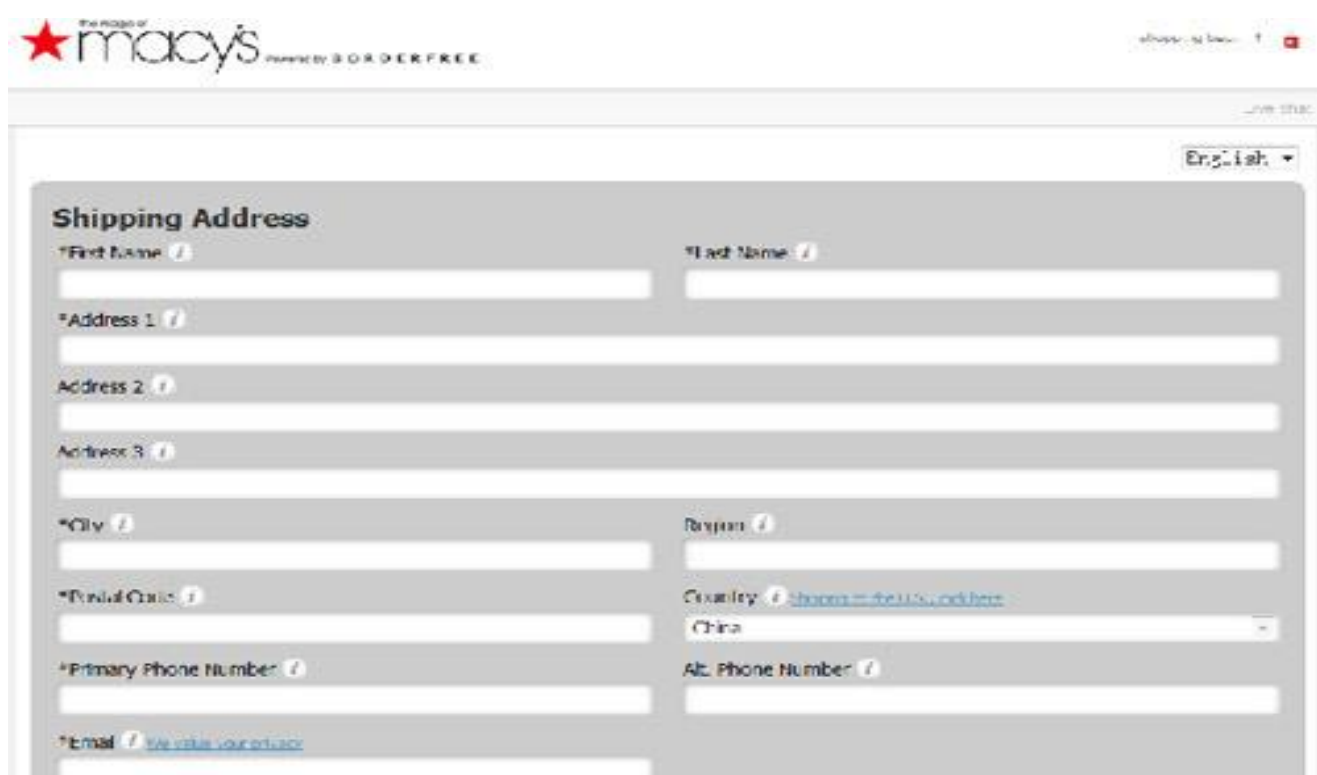

第三步 登录网站确定送货地址

在完成商品选择后，就可以登录网站填写您在中国的收货地址了。